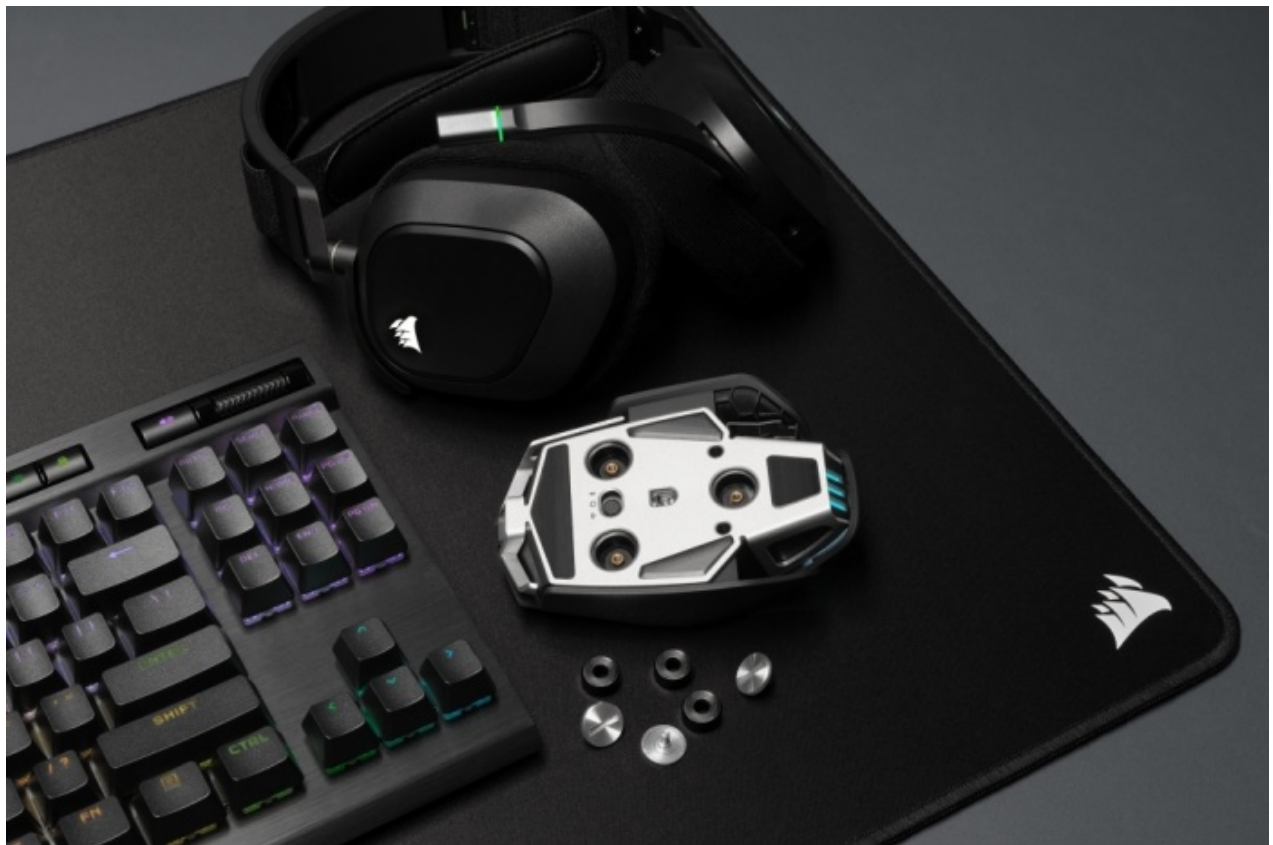

La distintiva forma con struttura in alluminio, apprezzata dagli appassionati da oltre un decennio, si aggiorna nuovamente integrando le tecnologie gaming più all'avanguardia, per consentirti di affrontare ogni sfida al massimo livello.

Il risultato è un mouse in grado di rilevare ed inviare movimenti e azioni in modo incredibilmente rapido, sia nella sua versione cablata che in quella wireless.

Inoltre, il versatile sistema regolabile di gestione dei pesi offre il vantaggio di poter adeguare con

precisione il peso ottimale entro un intervallo di 18 grammi, per un'esperienza di gioco caratterizzata dal massimo comfort.

Con la tecnologia di connessione SLIPSTREAM WIRELESS o Bluetooth con latenza inferiore a 1 ms, il nuovo M65 RGB ULTRA WIRELESS vanta fino a 18 metri di portata ed è dotato di una batteria che garantisce sino a 120 ore di autonomia.

Entrambi i nuovi mouse gaming integrano la tecnologia Sensor Fusion, un'ulteriore esclusiva CORSAIR: il giroscopio-accelerometro a sei assi integrato rileva istantaneamente il momento in cui si solleva il mouse, permettendo di ridurre al minimo la distanza di lift-off.