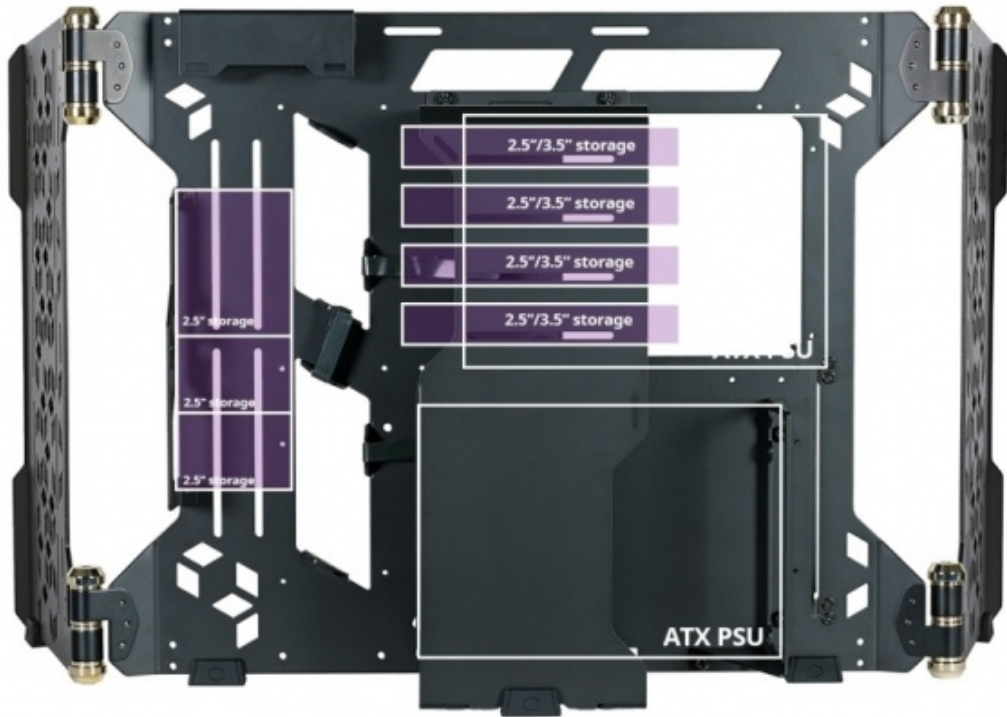

Cooler Master svela il MasterFrame 700

Make It Yours.

LINK (<https://www.nextthardware.com/news/case/9334/cooler-master-svela-il-masterframe-700.htm>)

Da Open Air a Test Bench in pochi semplici passaggi per accompagnarci nelle nostre sessioni di overclock.

Cooler Master sta per lanciare sul mercato il MasterFrame 700, un telaio personalizzabile che può essere, a seconda delle esigenze, uno chassis Oper Air o un Test Bench altamente flessibile per provare i componenti o per accompagnarci nelle nostre sessioni di overclock estremo.

La trasformazione da case Open Air a Test Bench si ottiene attraverso il posizionamento delle ali modulari.

Lo chassis offre un eccezionale livello di compatibilità hardware, consentendo un facile montaggio dei componenti di grandi dimensioni: le ali si piegano in avanti, stabilizzate con piedini di gomma, per garantire che tutti i componenti siano mostrati in modo accattivante.

In modalità Test Bench, invece, lo chassis può essere utilizzato in orizzontale e le ali laterali si possono

piegare verso il socket della CPU e verso l'area adibita al supporto per la scheda grafica per consentire un flusso d'aria indirizzato verso i componenti, particolarmente utile durante l'overclock.