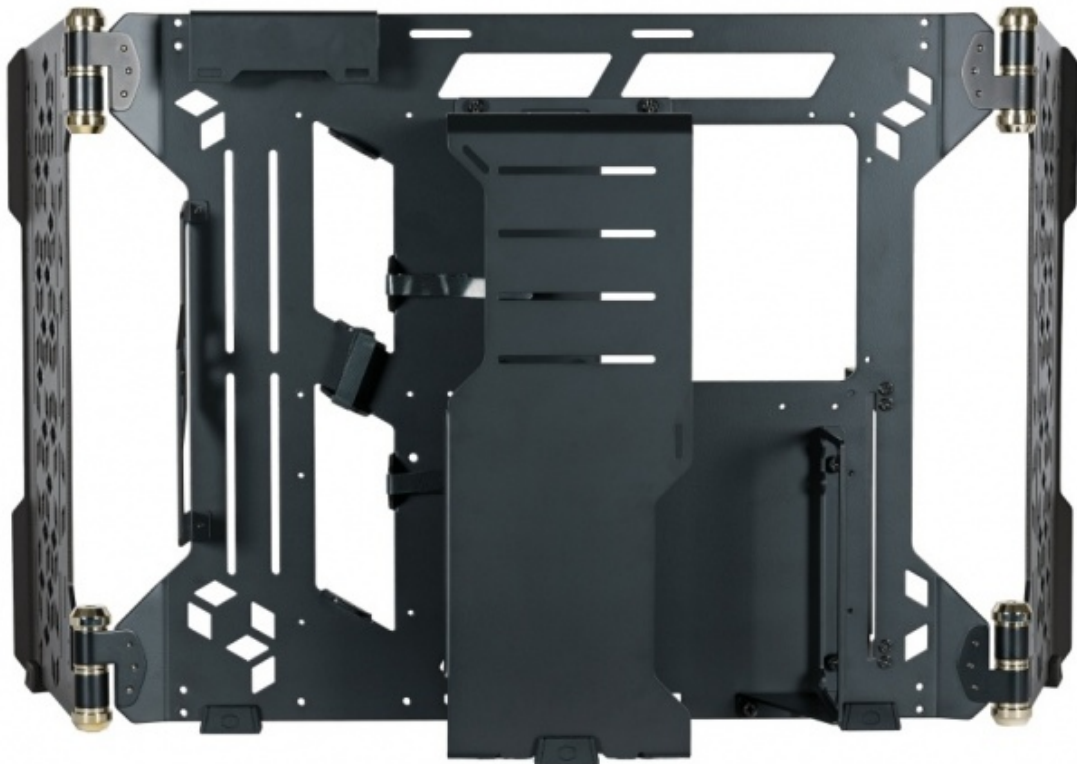

Cooler Master sta per lanciare sul mercato il MasterFrame 700, un telaio personalizzabile che può essere, a seconda delle esigenze, uno chassis Oper Air o un Test Bench altamente flessibile per provare i componenti o per accompagnarci nelle nostre sessioni di overclock estremo.

Progettato per configurazioni con sistemi di raffreddamento a liquido custom anche complessi, per testare il nostro hardware al volo o come base di partenza per assecondare la nostra passione per il modding, il potenziale è limitato solo dall'immaginazione.

La trasformazione da case Open Air a Test Bench si ottiene attraverso il posizionamento delle ali modulari.

Lo chassis offre un eccezionale livello di compatibilità hardware, consentendo un facile montaggio dei componenti di grandi dimensioni: le ali si piegano in avanti, stabilizzate con piedini di gomma, per garantire che tutti i componenti siano mostrati in modo accattivante.

In modalità Test Bench, invece, lo chassis può essere utilizzato in orizzontale e le ali laterali si possono

piegare verso il socket della CPU e verso l'area adibita al supporto per la scheda grafica per consentire un flusso d'aria indirizzato verso i componenti, particolarmente utile durante l'overclock.