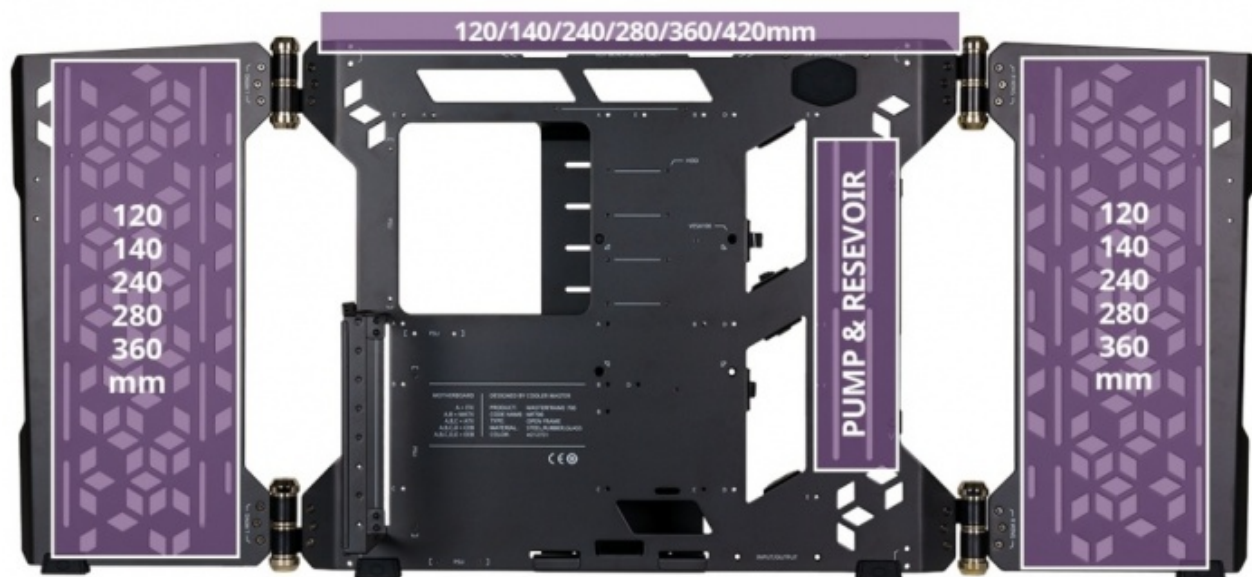

Cooler Master sta per lanciare sul mercato il MasterFrame 700, un telaio personalizzabile che può essere, a seconda delle esigenze, uno chassis Oper Air o un Test Bench altamente flessibile per provare i componenti o per accompagnarci nelle nostre sessioni di overclock estremo.

La trasformazione da case Open Air a Test Bench si ottiene attraverso il posizionamento delle ali modulari.

Lo chassis offre un eccezionale livello di compatibilità hardware, consentendo un facile montaggio dei componenti di grandi dimensioni: le ali si piegano in avanti, stabilizzate con piedini di gomma, per garantire che tutti i componenti siano mostrati in modo accattivante.

In modalità Test Bench, invece, lo chassis può essere utilizzato in orizzontale e le ali laterali si possono

piegare verso il socket della CPU e verso l'area adibita al supporto per la scheda grafica per consentire un flusso d'aria indirizzato verso i componenti, particolarmente utile durante l'overclock.

Durante l'utilizzo come Test Bench, le capacità di montaggio vengono aumentate per supportare contemporaneamente fino a tre radiatori da 360mm.

Per saperne di più vi invitiamo a visitare la pagina prodotto a [questo](https://www.coolermaster.com/catalog/cases/full-tower/masterframe-700/) link.