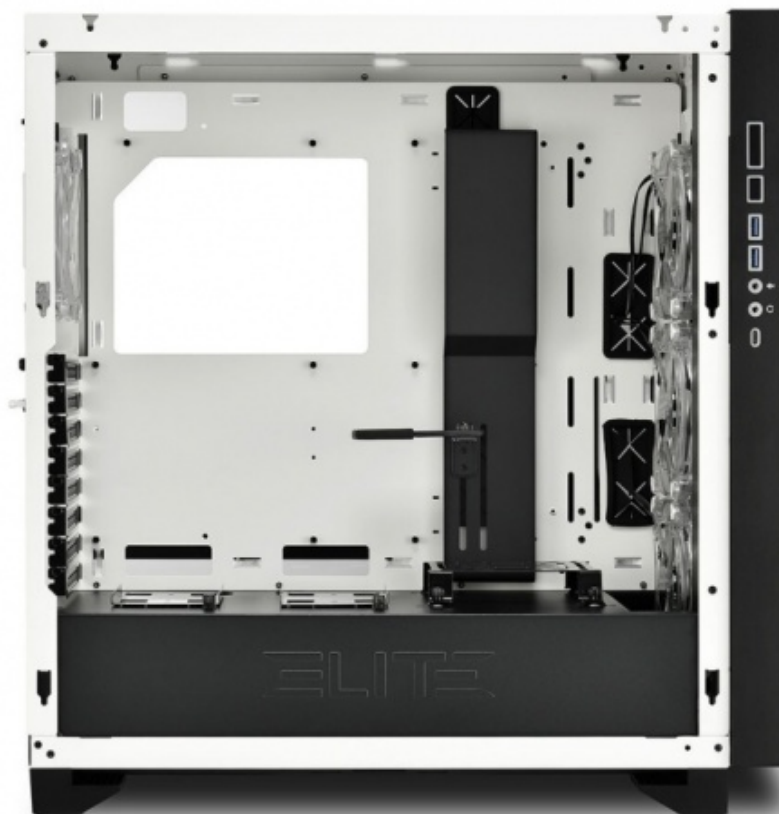

Sharkoon lancia l'ELITE SHARK CA300T

LINK (<https://www.nexthardware.com/news/case/9185/sharkoon-lancia-lelite-shark-ca300t.htm>)

Disponibile da oggi un nuovo accattivante case E-ATX che strizza l'occhio ai giocatori più esigenti.

Una parte frontale futuristica, un design elegante ed un layout sofisticato: ecco come si presenta il CA300T, un robusto e spazioso case E-ATX che porta con sé diverse interessanti novità come un pannello I/O illuminato montato di fianco, due pannelli laterali in vetro temperato, una cover verticale mobile per l'alloggiamento dei cavi, un pannello superiore a tre strati con apertura per la ventilazione, un filtro antipolvere collegato magneticamente ed un top forato ad hoc.

Non solo un aspetto elegante, ma anche materiali di alta qualità quali robusto acciaio, alluminio e vetro temperato, sono i punti di forza del nuovo CA300T.

Tasti e porte di connessione, tra cui una USB-C, sono ora particolarmente facili da raggiungere quando il case si trova sulla scrivania, incastonati in una cornice laterale in alluminio finemente illuminata.

Come se non bastasse, è possibile installare all'interno del case radiatori fino a 420mm nella parte frontale e fino a 360mm in quella superiore.

I due pannelli laterali in robusto vetro temperato mettono bene in mostra i principali componenti installati nascondendo, al contempo, i cavi in eccesso grazie ad un banale quanto intelligente espediente, ovvero la colorazione nera della parte bassa di quello di destra in corrispondenza della zona alimentatore in aggiunta ad una cover verticale mobile.