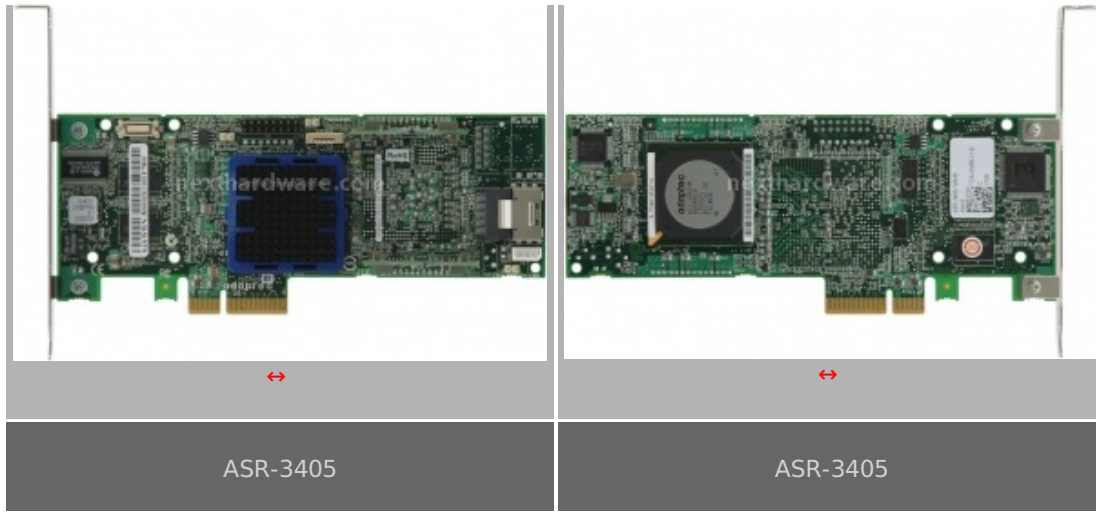

Roundup di 5 Controller RAID

LINK (<https://www.nexthardware.com/news/ssd-hard-disk-masterizzatori/706/roundup-di-5-controller-raid.htm>)

Testati 5 Controller SATA e SAS

Il sito X-bit labs ha testato 5 Controller Adaptec RAID con interfaccia SATA e SAS.

I modelli sono:

- AAR-1420SA (SATA)
- AAR-1430SA (SATA)
- ASR-44300 (SATA/SAS)
- AAR-2820SA (SATA)
- ASR-3405 (SATA/SAS)

AAR-1430SA

AAR-2820SA

In calce link al test