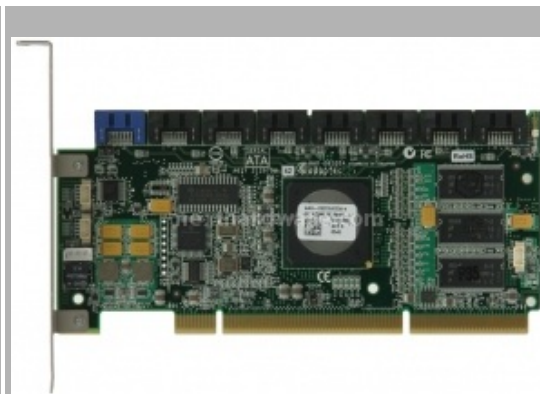

Roundup di 5 Controller RAID

LINK (<https://www.nexthardware.com/news/ssd-hard-disk-masterizzatori/706/roundup-di-5-controller-raid.htm>)

Testati 5 Controller SATA e SAS

Il sito X-bit labs ha testato 5 Controller Adaptec RAID con interfaccia SATA e SAS.

I modelli sono:

- AAR-1420SA (SATA)
- AAR-1430SA (SATA)
- ASR-44300 (SATA/SAS)
- AAR-2820SA (SATA)
- ASR-3405 (SATA/SAS)

AAR-1430SA

AAR-2820SA

In calce link al test