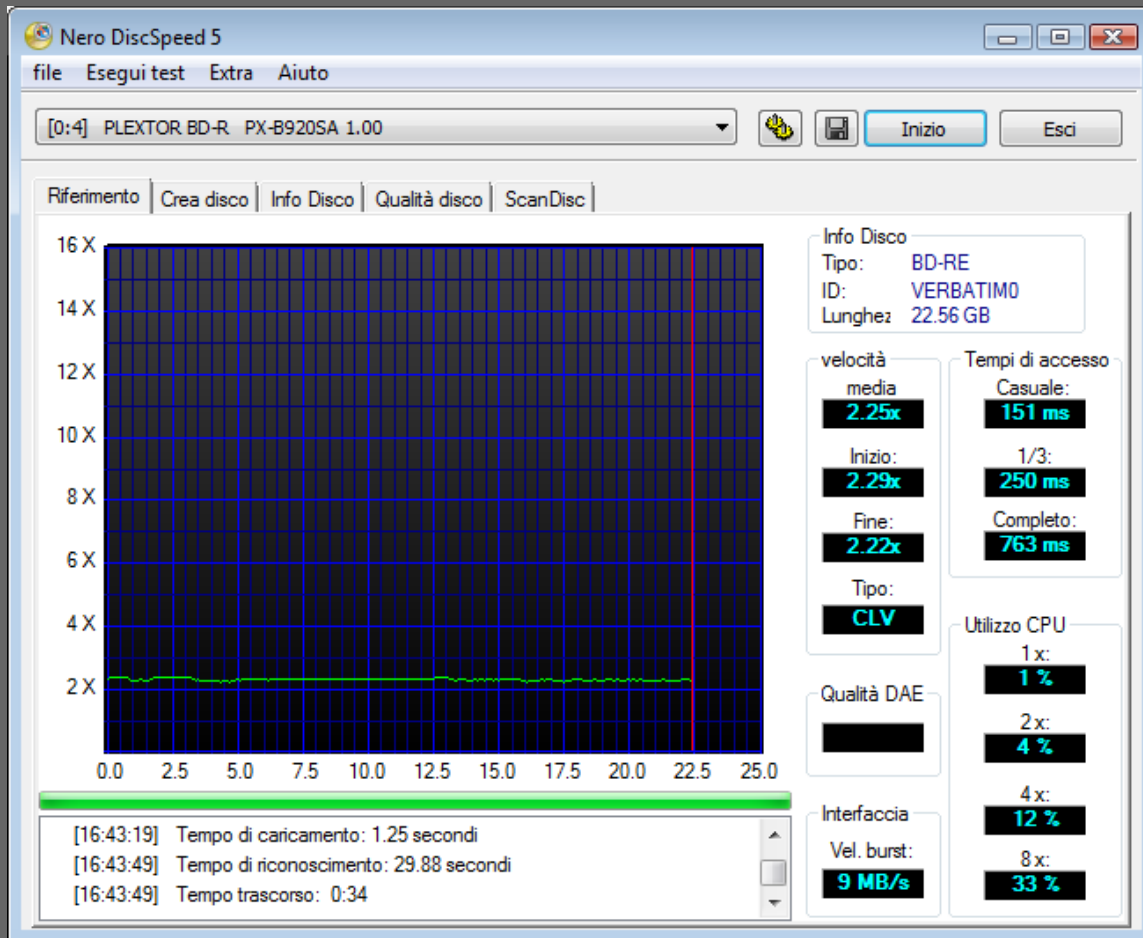

1%

3%

13%

20%

Test Lettura Blu-ray Disk BD-RE

Conformi alle specifiche i valori rilevati nei test in lettura su supporto riscrivibile.

Velocità

Inizio	Media	Fine
2,29x	2,25x	2,22x

Tempo di accesso

Casuale	1/3	Completo
151ms	250ms	763ms

Utilizzo CPU

1x	2x	4x	8x
1 %	4 %	12 %	33 %