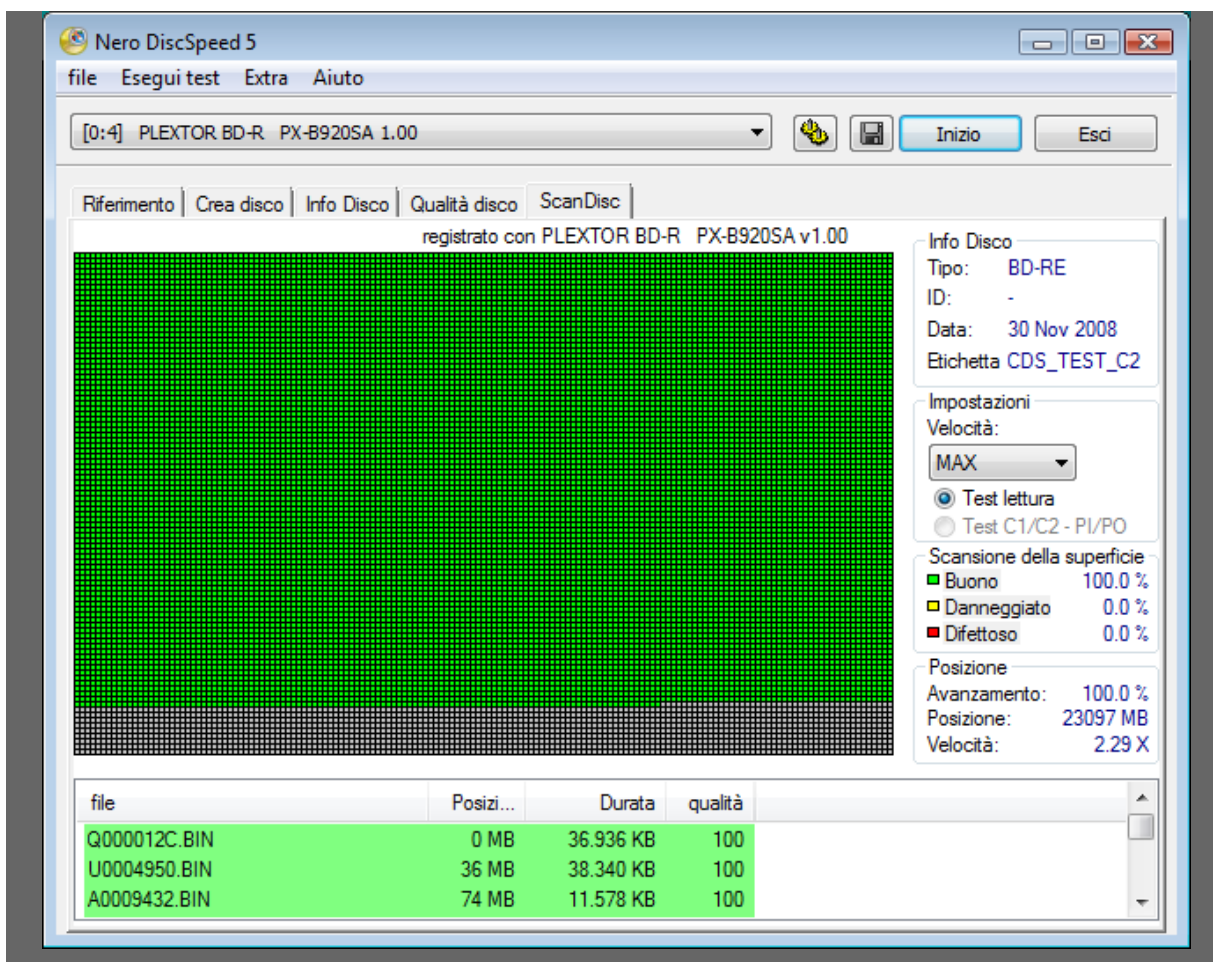

Risultato dell'analisi del disco creato. Totale assenza di errori e velocità conforme alle specifiche di 2x.

6. Conclusioni

Come è consueto aspettarsi, Plextor difficilmente ci propone prodotti con standard qualitativi di basso livello, questo drive è veramente in grado di gestire qualsiasi tipo di supporto con estrema facilità. Quello che contraddistingue un prodotto del genere da un altro non sono mai le prestazioni pure, ma piuttosto la qualità del risultato ottenuto, la totale assenza di difetti e la dotazione software che viene fornita. Attualmente, il mercato Blu-ray disc è ancora molto di nicchia e, a nostro avviso, il BD-R non ha ancora ottenuto la diffusione e la posizione di mercato che possono avere CD-R e DVD. Di conseguenza, nonostante i vistosi cali il prezzo, lo sviluppo di questo tipo di masterizzatori non è di grande interesse da parte del pubblico. A riprova di questo, noterete una scarsissima diffusione dei supporti BD-R nelle grandi catene di distribuzione.

Plextor, con questa linea di prodotti, rende sicuramente più facile il passaggio alla nuova tecnologia, con dei prezzi al pubblico oggettivamente contenuti soprattutto se consideriamo la qualità del drive in oggetto:

- PX-B920SA (interno) â,â 240,00
- PX-B920UF (esterno) â,â 260,00

Siamo costretti a dare una votazione "preventiva" al prodotto vista l'impossibilità di testare il dispositivo al massimo delle potenzialità. Nella valutazione teniamo conto anche delle attuali difficoltà a reperire i supporti BD-R, ma soprattutto il costo che spinge una buona parte degli utenti a propendere per gli HD esterni come unità di backup, piuttosto che verso le nuove tecnologie di memorizzazione su supporti ottici.

Voto: **4 Stelle**