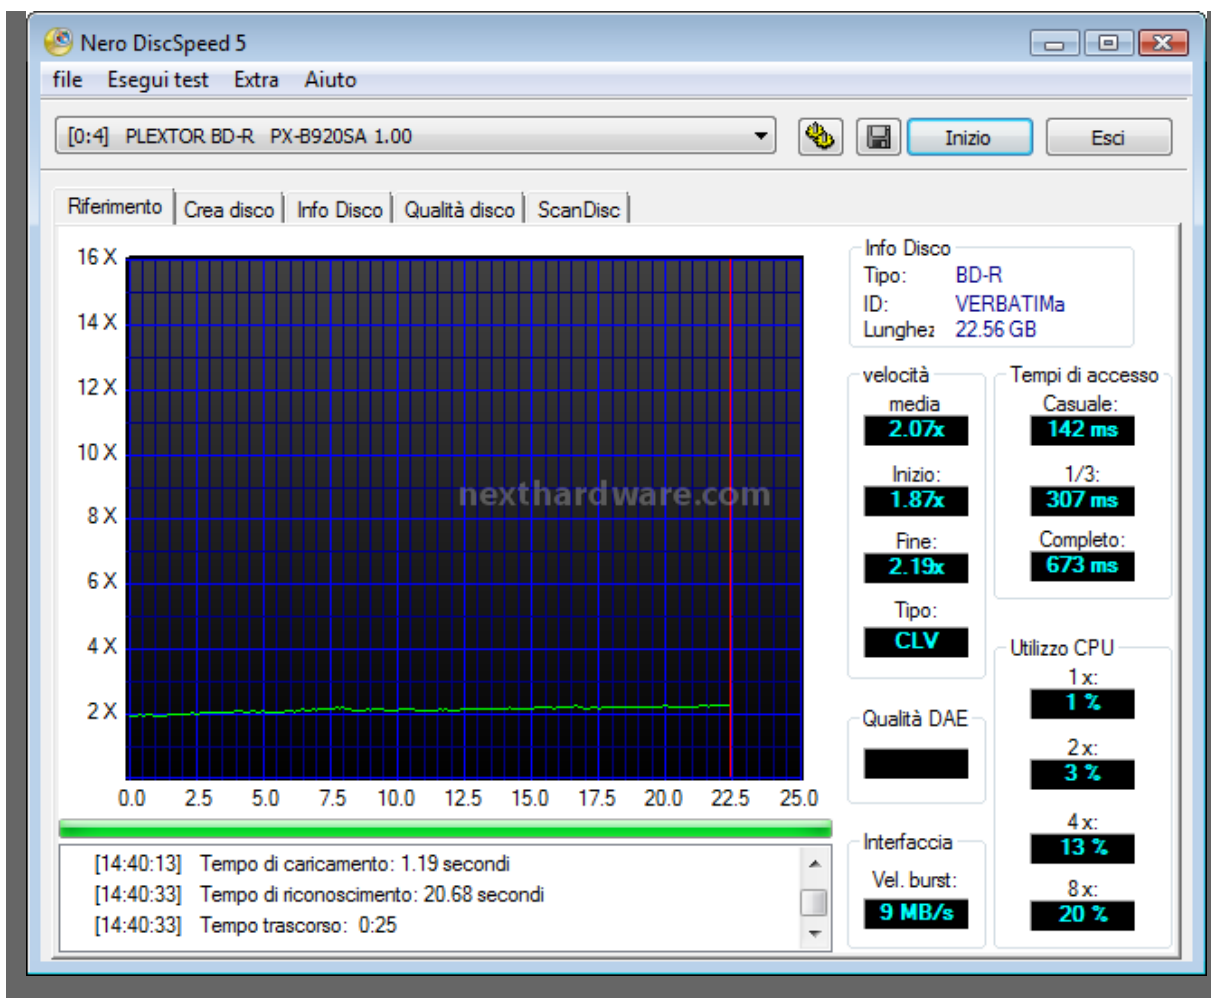

Cavo di alimentazione da molex a Sata.

4 viti di fissaggio

Cavo Sata dati.

Cd-rom contenente il software descritto sopra.

Manuale di istruzioni multilingua.

4. Test: Blu-ray Lettura

Test Lettura Blu-ray Disk BD-R